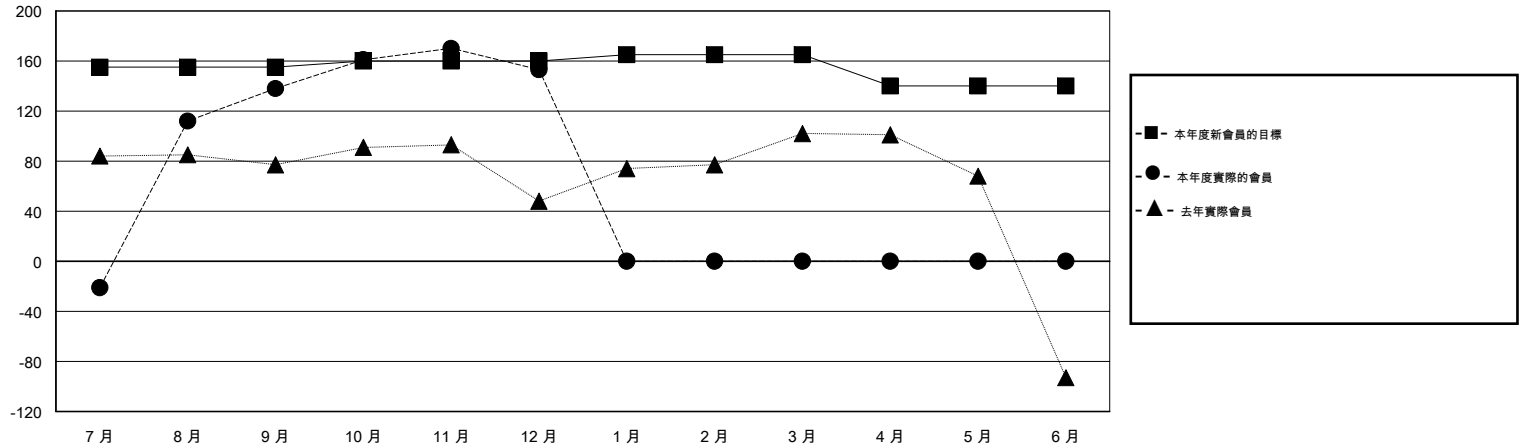

目標和實際會員累積

已取消的分會: 1	67 CLUBS OF 75 增添1位或以上的新會員	性別分佈
放棄的會員		男 1,903 (77.93%)
過世 5		女 539 (22.07%)
分會已取消 20	點擊這裡取得健康評估資料	家庭單位會員 45
其他 113		戶長 21
總計 138		非戶長 24