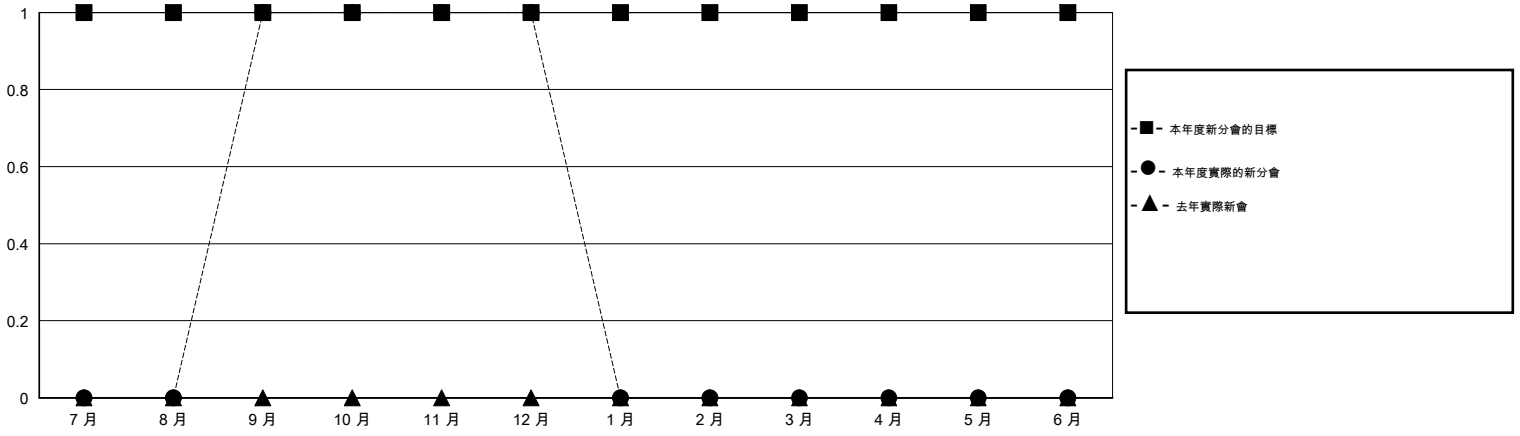

MONTHLY MEMBERSHIP PROGRESS REPORT

District 300 F

Results as of: 12/31/2014

GMT: PEI-JEN CHEN

地點 REP OF CHINA

GMT憲章區 5

分會				
成果 2014-2015				
季	新分會目標	新會	會員流失的分會	淨增/減
7月/8月/9月	1	1	1	0
10月/11月/12月	0	0	0	0
1月/2月/3月	0	0	0	0
4月/5月/6月	0	0	0	0

位會員@每位須繳				
成果 2014-2015				
季	新會員目標	增加的授證/新會員	退會人數	淨增/減
7月/8月/9月	155	229	91	138
10月/11月/12月	5	62	47	15
1月/2月/3月	5	0	0	0
4月/5月/6月	-25	0	0	0

目標與實際新會累積